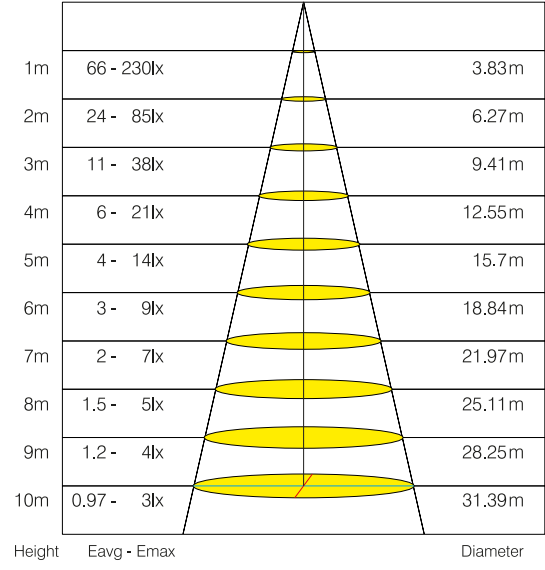

EGRA 10W LED PROJEKTÖR 7201

Kullanım Alanları

- Endüstriyel Alanlar
- Spor Alanları
- Park ve Bahçeler

Genel Özellikler

Gövde Materyali	: ADC12 Alüminyum
Difüzör Materyali	: Temperli Cam
Ürün Rengi	: RAL 9005
Darbe Dayanımı	: IK06
IP Seviyesi	: IP66
Çalışma Sıcaklığı	: -20°C ~ +40°C
LED Ömrü	: 60.000 saat - L70 @ Ta= 40°C
Ürün Ömrü	: 30.000 saat
Dim Özelliği	: Dim Edilemez
Montaj Tipi	: Yüzeye Montaj

Elektriksel Özellikler

Güç	: 10 W
Çalışma Gerilimi	: 220-240V AC
Çalışma Frekansı	: 50/60 Hz
Güç Faktörü	: $\geq 0,9$
Koruma Sınıfı	: I

Optik Özellikler

Işık Akısı	: 950 lm
Aydınlatma Verimi	: 95 lm/W
Renksel Geriverim Endeksi CRI	: ≥ 80
Işık Açısı	: 110°
Işık Kaynağı	: Mid Power LED
Renk Sıcaklığı	: 6500K
Fotobiyolojik Risk Grubu	: RG1

EU 2019/2015 Enerji verimliliği direktifine göre güç ve ışık akısı değerleri için $\pm 10\%$ tolerans mevcuttur.

Işık Şiddeti Dağılım Eğrisi (Polar)

Işık Şiddeti Dağılım Eğrisi (Koni)

Boyutlar & Ağırlık

a	b	c	Ağırlık
89mm	131mm	22mm	190g