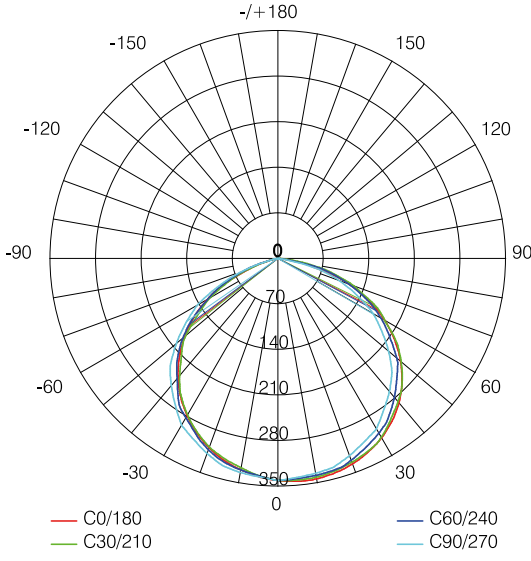

EGRA 10W LED PROJEKTÖR 7201

Kullanım Alanları

- Endüstriyel Alanlar
- Spor Alanları
- Park ve Bahçeler

Genel Özellikler

Gövde Materyali	: ADC12 Alüminyum
Difüzör Materyali	: Temperli Cam
Ürün Rengi	: RAL 9005
Darbe Dayanımı	: IK06
IP Seviyesi	: IP66
Çalışma Sıcaklığı	: -20°C ~ +40°C
LED Ömrü	: 60.000 saat - L70 @ Ta= 40°C
Ürün Ömrü	: 30.000 saat
Dim Özelliği	: Dim Edilemez
Montaj Tipi	: Yüzeye Montaj

Elektriksel Özellikler

Güç	: 10 W
Çalışma Gerilimi	: 220-240V AC
Çalışma Frekansı	: 50/60 Hz
Güç Faktörü	: $\geq 0,9$
Koruma Sınıfı	: I

Optik Özellikler

Işık Akısı	: 950 lm
Aydınlatma Verimi	: 95 lm/W
Renksel Geriverim Endeksi CRI	: ≥ 80
Işık Açısı	: 110°
Işık Kaynağı	: Mid Power LED
Renk Sıcaklığı	: 6500K
Fotobiyolojik Risk Grubu	: RG1

EU 2019/2015 Enerji verimliliği direktifine göre güç ve ışık akısı değerleri için $\pm 10\%$ tolerans mevcuttur.

Işık Şiddeti Dağılım Eğrisi (Polar)

Işık Şiddeti Dağılım Eğrisi (Koni)

Boyutlar & Ağırlık

a	b	c	Ağırlık
89mm	131mm	22mm	190g

Renk Sıcaklık Opsiyonları

Ürün Kodu	Renk Sıcaklığı (Kelvin)	Işık Akısı (lm)
7201-01	6500	950
7201-02	3000	935
7201-04	Yeşil	-
7201-05	Mavi	-
7201-08	Amber	-