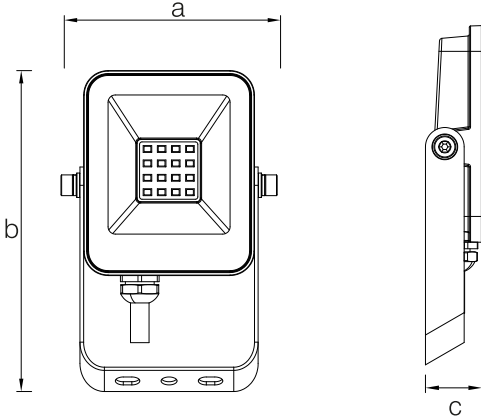

EU 2019/2015 Enerji verimliliği direktifine göre güç ve ışık akısı değerleri için $\pm 10\%$ tolerans mevcuttur.

Işık Şiddeti Dağılım Eğrisi (Polar)

Işık Şiddeti Dağılım Eğrisi (Koni)

Boyutlar & Ağırlık

a	b	c	Ağırlık
89mm	131mm	22mm	190g

Kablo Uzunluğu

300mm

Kablo Rakoru

M12.5X1.5

Paketleme Verisi

Ürün Kodu	Kutu İçi Miktar (adet)	Koli İçi Miktar (adet)	Koli Boyutları (en x boy x yükseklik) (mm)	Koli Ağırlığı (kg)
7201	1	24	297 x 275 x 155	