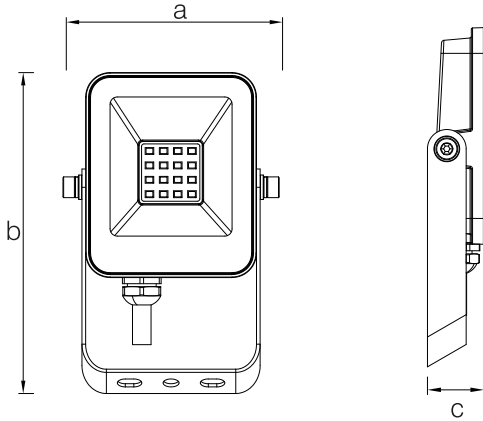

EU 2019/2015 Enerji verimliliği direktifine göre güç ve ışık akısı değerleri için $\pm 10\%$ tolerans mevcuttur.

Işık Şiddeti Dağılım Eğrisi (Polar)

Işık Şiddeti Dağılım Eğrisi (Koni)

Boyutlar & Ağırlık

a	b	c	Ağırlık
107mm	138mm	20mm	245g

Kablo Uzunluğu

300mm

Kablo Rakoru

M12.5X1.5

Paketleme Verisi

Ürün Kodu	Kutu İçi Miktar (adet)	Koli İçi Miktar (adet)	Koli Boyutları (en x boy x yükseklik) (mm)	Koli Ağırlığı (kg)
7202	1	24	363 x 260 x 180	