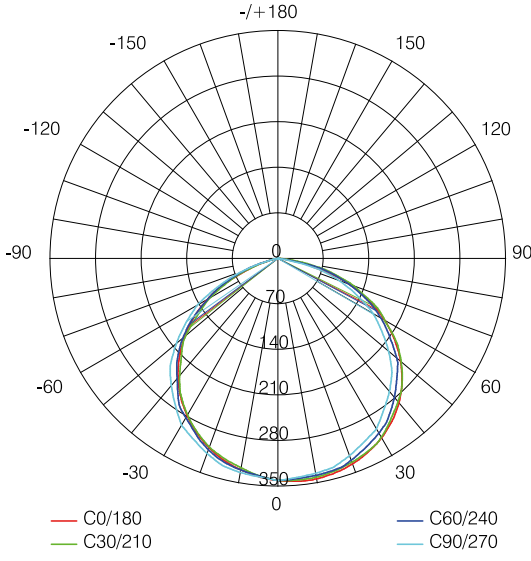

EGRA

20W LED PROJEKTÖR

7202

Kullanım Alanları

- Endüstriyel Alanlar
- Spor Alanları
- Park ve Bahçeler

Genel Özellikler

Gövde Materyali	: ADC12 Alüminyum
Difüzör Materyali	: Temperli Cam
Ürün Rengi	: RAL 9005
Darbe Dayanımı	: IK06
IP Seviyesi	: IP66
Çalışma Sıcaklığı	: -20°C ~ +40°C
LED Ömrü	: 60.000 saat - L70 @ Ta= 40°C
Ürün Ömrü	: 30.000 saat
Dim Özelliği	: Dim Edilemez
Montaj Tipi	: Yüzeye Montaj

Elektriksel Özellikler

Güç	: 20 W
Çalışma Gerilimi	: 220-240V AC
Çalışma Frekansı	: 50/60 Hz
Güç Faktörü	: $\geq 0,9$
Koruma Sınıfı	: I

Optik Özellikler

Işık Akısı	: 1900 lm
Aydınlatma Verimi	: 95 lm/W
Renksel Geriverim Endeksi CRI	: ≥ 80
Işık Açısı	: 110°
Işık Kaynağı	: Mid Power LED
Renk Sıcaklığı	: 6500K
Fotobiyolojik Risk Grubu	: RG1

EU 2019/2015 Enerji verimliliği direktifine göre güç ve ışık akısı değerleri için $\pm 10\%$ tolerans mevcuttur.

Işık Şiddeti Dağılım Eğrisi (Polar)

Işık Şiddeti Dağılım Eğrisi (Koni)

Boyutlar & Ağırlık

a	b	c	Ağırlık
107mm	138mm	20mm	245g

Renk Sıcaklık Opsiyonları

Ürün Kodu	Renk Sıcaklığı (Kelvin)	Işık Akısı (lm)
7202-01	6500	1900
7202-02	3000	1880
7202-04	Yeşil	-
7202-05	Mavi	-
7202-08	Amber	-