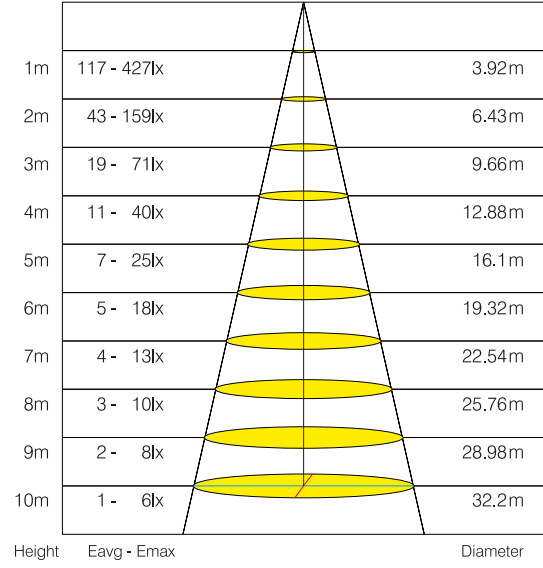

EGRA

20W LED PROJEKTÖR

7202

Kullanım Alanları

- Endüstriyel Alanlar
- Spor Alanları
- Park ve Bahçeler

Genel Özellikler

Gövde Materyali	: ADC12 Alüminyum
Difüzör Materyali	: Temperli Cam
Ürün Rengi	: RAL 9005
Darbe Dayanımı	: IK06
IP Seviyesi	: IP66
Çalışma Sıcaklığı	: -20°C ~ +40°C
LED Ömrü	: 60.000 saat - L70 @ Ta= 40°C
Ürün Ömrü	: 30.000 saat
Dim Özelliği	: Dim Edilemez
Montaj Tipi	: Yüzeye Montaj

Elektriksel Özellikler

Güç	: 20 W
Çalışma Gerilimi	: 220-240V AC
Çalışma Frekansı	: 50/60 Hz
Güç Faktörü	: $\geq 0,9$
Koruma Sınıfı	: I

Optik Özellikler

Işık Akısı	: 1900 lm
Aydınlatma Verimi	: 95 lm/W
Renksel Geriverim Endeksi CRI	: ≥ 80
Işık Açısı	: 110°
Işık Kaynağı	: Mid Power LED
Renk Sıcaklığı	: 6500K
Fotobiyolojik Risk Grubu	: RG1

EU 2019/2015 Enerji verimliliği direktifine göre güç ve ışık akısı değerleri için $\pm 10\%$ tolerans mevcuttur.

Işık Şiddeti Dağılım Eğrisi (Polar)

Işık Şiddeti Dağılım Eğrisi (Koni)

Boyutlar & Ağırlık

a	b	c	Ağırlık
107mm	138mm	20mm	245g