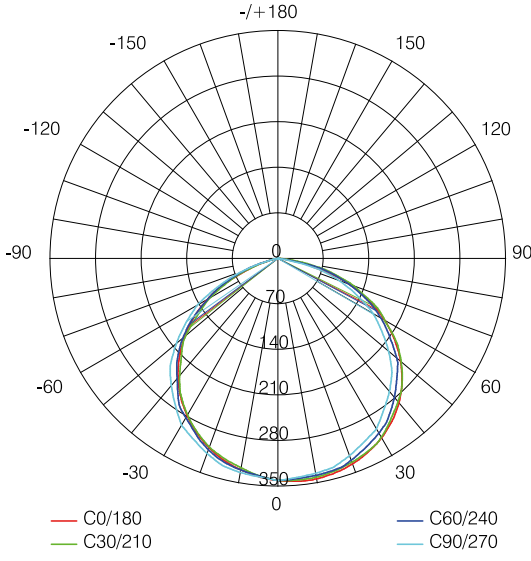

Işık Şiddeti Dağılım Eğrisi (Polar)