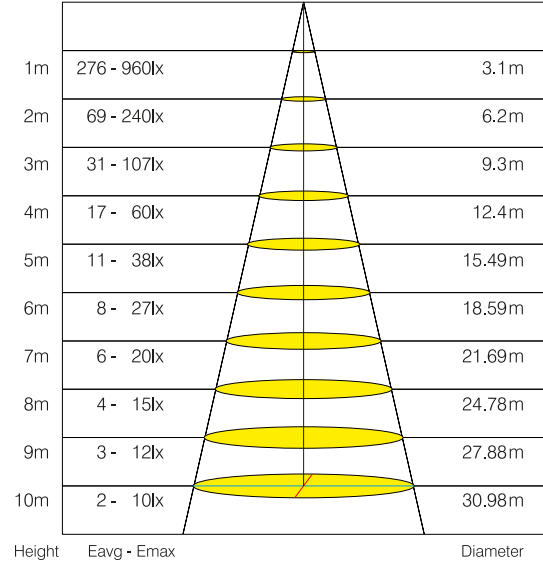

Işık Şiddeti Dağılım Eğrisi (Koni)