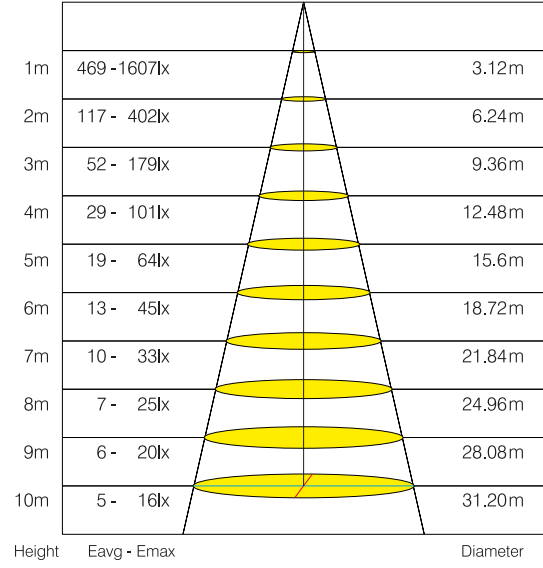

EGRA

50W LED PROJEKTÖR

7205

Kullanım Alanları

- Endüstriyel Alanlar
- Spor Alanları
- Park ve Bahçeler

Genel Özellikler

Gövde Materyali	: ADC12 Alüminyum
Difüzör Materyali	: Temperli Cam
Ürün Rengi	: RAL 9005
Darbe Dayanımı	: IK06
IP Seviyesi	: IP66
Çalışma Sıcaklığı	: -20°C ~ +40°C
LED Ömrü	: 60.000 saat - L70 @ Ta= 40°C
Ürün Ömrü	: 30.000 saat
Dim Özelliği	: Dim Edilemez
Montaj Tipi	: Yüzeye Montaj

Elektriksel Özellikler

Güç	: 50 W
Çalışma Gerilimi	: 220-240V AC
Çalışma Frekansı	: 50/60 Hz
Güç Faktörü	: $\geq 0,9$
Koruma Sınıfı	: I

Optik Özellikler

Işık Akısı	: 4750 lm
Aydınlatma Verimi	: 95 lm/W
Renksel Geriverim Endeksi CRI	: ≥ 80
Işık Açısı	: 110°
Işık Kaynağı	: Mid Power LED
Renk Sıcaklığı	: 6500K
Fotobiyolojik Risk Grubu	: RG1

EU 2019/2015 Enerji verimliliği direktifine göre güç ve ışık akısı değerleri için $\pm 10\%$ tolerans mevcuttur.

Işık Şiddeti Dağılım Eğrisi (Polar)

Işık Şiddeti Dağılım Eğrisi (Koni)

Boyutlar & Ağırlık

a	b	c	Ağırlık
164mm	221mm	26mm	545g

Kablo Uzunluğu

300mm

Kablo Rakoru

M12.5X1.5

Paketleme Verisi

Ürün Kodu	Kutu İçi Miktar (adet)	Koli İçi Miktar (adet)	Koli Boyutları (en x boy x yükseklik) (mm)	Koli Ağırlığı (kg)
7205	1	20	365 x 335 x 245	