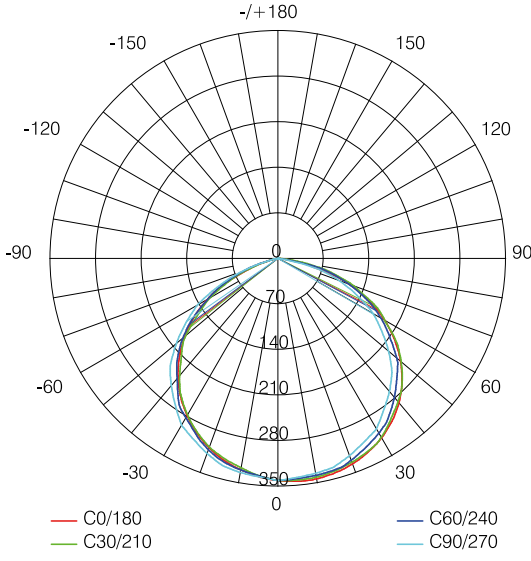

EGRA

50W LED PROJEKTÖR

7205

Kullanım Alanları

- Endüstriyel Alanlar
- Spor Alanları
- Park ve Bahçeler

Genel Özellikler

Gövde Materyali	: ADC12 Alüminyum
Difüzör Materyali	: Temperli Cam
Ürün Rengi	: RAL 9005
Darbe Dayanımı	: IK06
IP Seviyesi	: IP66
Çalışma Sıcaklığı	: -20°C ~ +40°C
LED Ömrü	: 60.000 saat - L70 @ Ta= 40°C
Ürün Ömrü	: 30.000 saat
Dim Özelliği	: Dim Edilemez
Montaj Tipi	: Yüzeye Montaj

Elektriksel Özellikler

Güç	: 50 W
Çalışma Gerilimi	: 220-240V AC
Çalışma Frekansı	: 50/60 Hz
Güç Faktörü	: $\geq 0,9$
Koruma Sınıfı	: I

Optik Özellikler

Işık Akısı	: 4750 lm
Aydınlatma Verimi	: 95 lm/W
Renksel Geriverim Endeksi CRI	: ≥ 80
Işık Açısı	: 110°
Işık Kaynağı	: Mid Power LED
Renk Sıcaklığı	: 6500K
Fotobiyolojik Risk Grubu	: RG1

EU 2019/2015 Enerji verimliliği direktifine göre güç ve ışık akısı değerleri için $\pm 10\%$ tolerans mevcuttur.

Işık Şiddeti Dağılım Eğrisi (Polar)

Işık Şiddeti Dağılım Eğrisi (Koni)

Boyutlar & Ağırlık

a	b	c	Ağırlık
164mm	221mm	26mm	545g