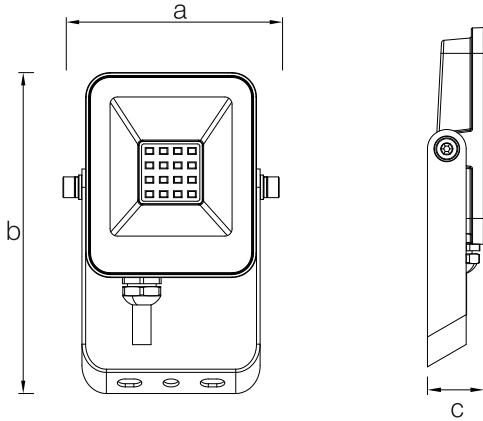

EU 2019/2015 Enerji verimliliği direktifine göre güç ve ışık akısı değerleri için $\pm 10\%$ tolerans mevcuttur.

Işık Şiddeti Dağılım Eğrisi (Polar)

Işık Şiddeti Dağılım Eğrisi (Koni)

Boyutlar & Ağırlık

a	b	c	Ağırlık
164mm	221mm	26mm	545g

Kablo Uzunluğu

300mm

Kablo Rakoru

M12.5X1.5

Paketleme Verisi

Ürün Kodu	Kutu İçi Miktar (adet)	Koli İçi Miktar (adet)	Koli Boyutları (en x boy x yükseklik) (mm)	Koli Ağırlığı (kg)
7205	1	20	365 x 335 x 245	