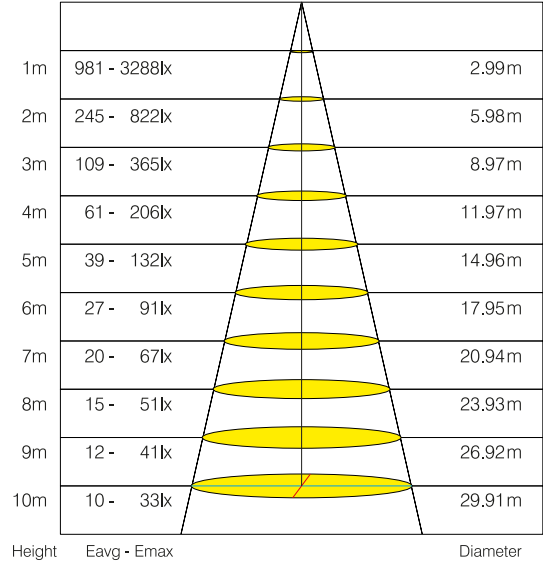

EGRA 100W LED PROJEKTÖR 7210

Kullanım Alanları

- Endüstriyel Alanlar
- Spor Alanları
- Park ve Bahçeler

Genel Özellikler

Gövde Materyali	: ADC12 Alüminyum
Difüzör Materyali	: Temperli Cam
Ürün Rengi	: RAL 9005
Darbe Dayanımı	: IK06
IP Seviyesi	: IP66
Çalışma Sıcaklığı	: -20°C ~ +40°C
LED Ömrü	: 60.000 saat - L70 @ Ta= 40°C
Ürün Ömrü	: 30.000 saat
Dim Özelliği	: Dim Edilemez
Montaj Tipi	: Yüzeye Montaj

Elektriksel Özellikler

Güç	: 100 W
Çalışma Gerilimi	: 220-240V AC
Çalışma Frekansı	: 50/60 Hz
Güç Faktörü	: $\geq 0,9$
Koruma Sınıfı	: I

Optik Özellikler

Işık Akısı	: 10000 lm
Aydınlatma Verimi	: 100 lm/W
Renksel Geriverim Endeksi CRI	: ≥ 80
Işık Açısı	: 110°
Işık Kaynağı	: Mid Power LED
Renk Sıcaklığı	: 6500K
Fotobiyolojik Risk Grubu	: RG1

EU 2019/2015 Enerji verimliliği direktifine göre güç ve ışık akısı değerleri için $\pm 10\%$ tolerans mevcuttur.

Işık Şiddeti Dağılım Eğrisi (Polar)

Işık Şiddeti Dağılım Eğrisi (Koni)

Boyutlar & Ağırlık

a	b	c	Ağırlık
227mm	279mm	28mm	965g