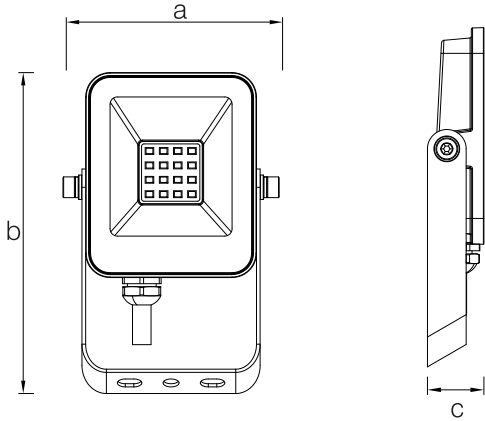

EU 2019/2015 Enerji verimliliği direktifine göre güç ve ışık akısı değerleri için $\pm 10\%$ tolerans mevcuttur.

Işık Şiddeti Dağılım Eğrisi (Polar)

Işık Şiddeti Dağılım Eğrisi (Koni)

Boyutlar & Ağırlık

a	b	c	Ağırlık
227mm	279mm	28mm	965g

Kablo Uzunluğu

300mm

Kablo Rakoru

M12.5X1.5

Paketleme Verisi

Ürün Kodu	Kutu İçi Miktar (adet)	Koli İçi Miktar (adet)	Koli Boyutları (en x boy x yükseklik) (mm)	Koli Ağırlığı (kg)
7210	1	10	345 x 310 x 247	10,92