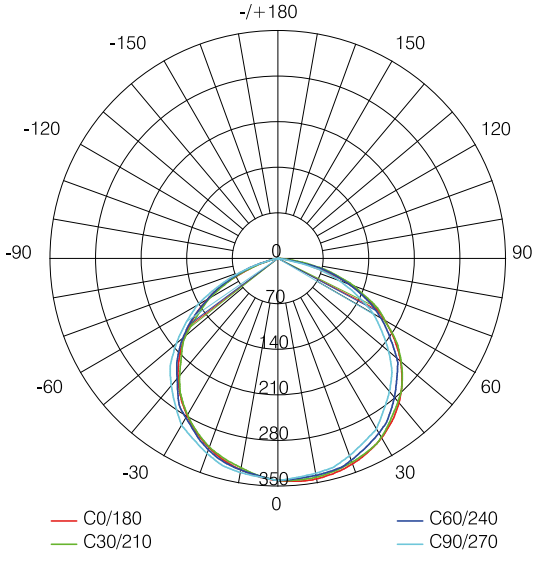

EGRA 100W LED PROJEKTÖR 7210

Kullanım Alanları

- Endüstriyel Alanlar
- Spor Alanları
- Park ve Bahçeler

Genel Özellikler

Gövde Materyali	: ADC12 Alüminyum
Difüzör Materyali	: Temperli Cam
Ürün Rengi	: RAL 9005
Darbe Dayanımı	: IK06
IP Seviyesi	: IP66
Çalışma Sıcaklığı	: -20°C ~ +40°C
LED Ömrü	: 60.000 saat - L70 @ Ta= 40°C
Ürün Ömrü	: 30.000 saat
Dim Özelliği	: Dim Edilemez
Montaj Tipi	: Yüzeye Montaj

Elektriksel Özellikler

Güç	: 100 W
Çalışma Gerilimi	: 220-240V AC
Çalışma Frekansı	: 50/60 Hz
Güç Faktörü	: $\geq 0,9$
Koruma Sınıfı	: I

Optik Özellikler

Işık Akısı	: 10000 lm
Aydınlatma Verimi	: 100 lm/W
Renksel Geriverim Endeksi CRI	: ≥ 80
Işık Açısı	: 110°
Işık Kaynağı	: Mid Power LED
Renk Sıcaklığı	: 6500K
Fotobiyolojik Risk Grubu	: RG1

EU 2019/2015 Enerji verimliliği direktifine göre güç ve ışık akısı değerleri için $\pm 10\%$ tolerans mevcuttur.

Işık Şiddeti Dağılım Eğrisi (Polar)

Işık Şiddeti Dağılım Eğrisi (Koni)

Boyutlar & Ağırlık

a	b	c	Ağırlık
227mm	279mm	28mm	965g

Renk Sıcaklık Opsiyonları

Ürün Kodu	Renk Sıcaklığı (Kelvin)	Işık Akısı (lm)
7210-01	6500	10000
7210-02	3000	9850
7210-03	4000	10000