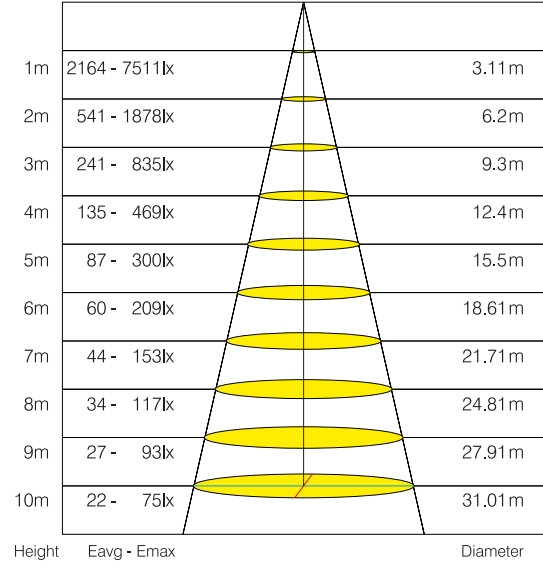

Işık Şiddeti Dağılım Eğrisi (Koni)