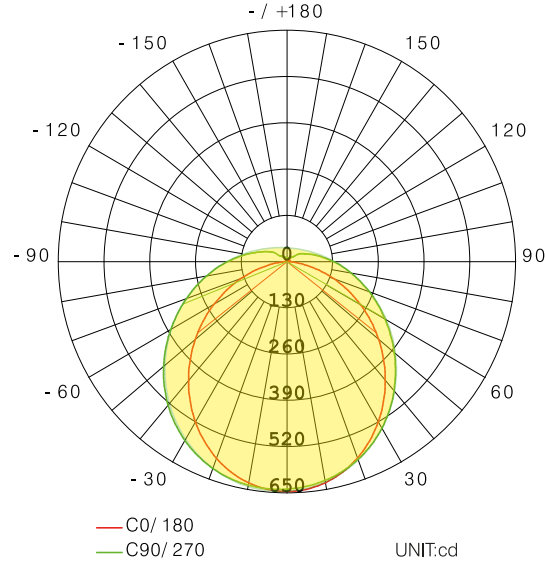

30W LED SOLAR SOKAK ARMATÜR 9350

Kullanım Alanları

- Bahçeler
- Otoparklar
- Spor Alanları
- Sokaklar

Genel Özellikler

Gövde Materyali	: ABS Plastik
Ürün Rengi	: RAL 9005
Darbe Dayanımı	: IK06
IP Seviyesi	: IP65
Çalışma Sıcaklığı	: -25°C ~ +50°C
LED Ömrü	: 30.000 saat
Ürün Ömrü	: 30.000 saat
Sensör & Algılama Mesafesi	: Hareket Sensörü & 5-8m
Dim Özelliği	: Dim Edilebilir
Montaj Tipi	: Direğe Montaj

Solar Panel Özellikleri

Panel Tipi	: Polikristal
Panel Voltajı	: 6V
Panel Gücü	: 8W
Kontrol Ünitesi	: Uzaktan Kumanda

Elektriksel Özellikler

Güç	: 30 W
Pil Tipi	: LiFePo4
Pil Voltajı	: 3.2V
Pil Kapasitesi	: 6000mA
Şarj Süresi	: 6 - 7 saat
Çalışma Süresi	: 12 - 16 saat
Koruma Sınıfı	: III

Optik Özellikler

Işık Akısı	: 600 lm
Renksel Geriverim Endeksi CRI	: ≥ 80
Işık Açısı	: 120°
Işık Kaynağı	: Mid Power LED
Renk Sıcaklığı	: 6500K

Işık Şiddeti Dağılım Eğrisi (Polar)

Boyutlar & Ağırlık

a	b	c	Ağırlık
190mm	360mm	55mm	1000g

Paketleme Verisi

Ürün Kodu	Kutu İçi Miktar (adet)	Koli İçi Miktar (adet)	Koli Boyutları (en x boy x yükseklik) (mm)	Koli Ağırlığı (kg)
9350	1	10	335 x 400 x 380	10,2

Uzaktan Kumanda Pin Diyagramı

<p>BUTON 1 AÇ/KAPAT</p>	
<p>BUTON 2 OTOMATİK MOD</p> <p>Bu modda sensör algıladığında ürün %100 ışık verir, sensör algılamadığında %30 ışık verir.</p>	
<p>BUTON 3,4,5</p> <p>Ürün belirlenen süre kadar çalışır. (2 Saat, 5 Saat, 8 Saat)</p>	
<p>BUTON 7,8</p> <p>4 modda dimlenebilir</p>	
<p>BUTON 6</p> <p>Sensör devre dışı kalır ve ürün gece boyunca sürekli çalışır.</p>	