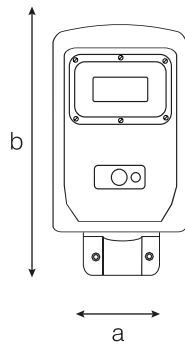

Solar Panel Özellikleri

Panel Tipi	: Polikristal
Panel Voltajı	: 6V
Panel Gücü	: 8W
Kontrol Ünitesi	: Uzaktan Kumanda

Elektriksel Özellikler

Güç	: 30 W
Pil Tipi	: LiFePo4
Pil Voltajı	: 3.2V
Pil Kapasitesi	: 6000mA
Şarj Süresi	: 6 - 7 saat
Çalışma Süresi	: 12 - 16 saat
Koruma Sınıfı	: III

Optik Özellikler

Işık Akısı	: 600 lm
Renksel Geriverim Endeksi CRI	: ≥ 80
Işık Açısı	: 120°
Işık Kaynağı	: Mid Power LED
Renk Sıcaklığı	: 6500K

Işık Şiddeti Dağılım Eğrisi (Polar)

Boyutlar & Ağırlık

a	b	c	Ağırlık
190mm	360mm	55mm	1000g

Paketleme Verisi

Ürün Kodu	Kutu İçi Miktar (adet)	Koli İçi Miktar (adet)	Koli Boyutları (en x boy x yükseklik) (mm)	Koli Ağırlığı (kg)
9350	1	10	335 x 400 x 380	10,2

Uzaktan Kumanda Pin Diyagramı

<p>BUTON 1 AÇ/KAPAT</p>	
<p>BUTON 2 OTOMATİK MOD</p> <p>Bu modda sensör algıladığında ürün %100 ışık verir, sensör algılamadığında %30 ışık verir.</p>	
<p>BUTON 3,4,5</p> <p>Ürün belirlenen süre kadar çalışır. (2 Saat, 5 Saat, 8 Saat)</p>	
<p>BUTON 7,8</p> <p>4 modda dimlenebilir</p>	
<p>BUTON 6</p> <p>Sensör devre dışı kalır ve ürün gece boyunca sürekli çalışır.</p>	