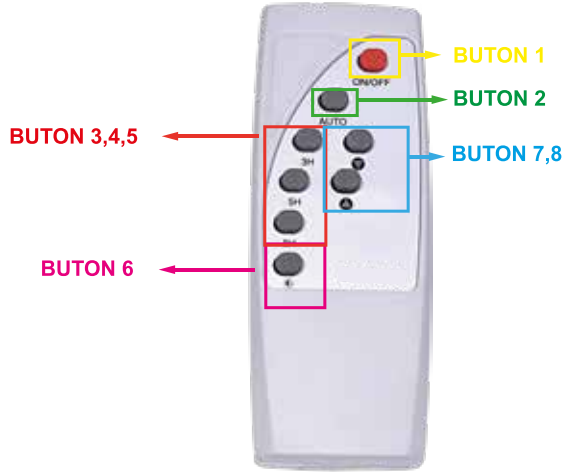

Solar Panel Özellikleri

Panel Tipi	: Polikristal
Panel Voltajı	: 6V
Panel Gücü	: 8W
Kontrol Ünitesi	: Uzaktan Kumanda

Elektriksel Özellikler

Güç	: 30 W
Pil Tipi	: LiFePo4
Pil Voltajı	: 3.2V
Pil Kapasitesi	: 6000mA
Şarj Süresi	: 6 - 7 saat
Çalışma Süresi	: 12 - 16 saat
Koruma Sınıfı	: III

Optik Özellikler

Işık Akısı	: 600 lm
Renksel Geriverim Endeksi CRI	: ≥ 80
Işık Açısı	: 120°
Işık Kaynağı	: Mid Power LED
Renk Sıcaklığı	: 6500K

Işık Şiddeti Dağılım Eğrisi (Polar)

Boyutlar & Ağırlık

a	b	c	Ağırlık
190mm	360mm	55mm	1000g

Paketleme Verisi

Ürün Kodu	Kutu İçi Miktar (adet)	Koli İçi Miktar (adet)	Koli Boyutları (en x boy x yükseklik) (mm)	Koli Ağırlığı (kg)
9350	1	10	335 x 400 x 380	10,2

Uzaktan Kumanda Pin Diyagramı

<p>BUTON 1 AÇ/KAPAT</p>	
<p>BUTON 2 OTOMATİK MOD</p> <p>Bu modda sensör algıladığında ürün %100 ışık verir, sensör algılamadığında %30 ışık verir.</p>	
<p>BUTON 3,4,5</p> <p>Ürün belirlenen süre kadar çalışır. (2 Saat, 5 Saat, 8 Saat)</p>	
<p>BUTON 7,8</p> <p>4 modda dimlenebilir</p>	
<p>BUTON 6</p> <p>Sensör devre dışı kalır ve ürün gece boyunca sürekli çalışır.</p>	