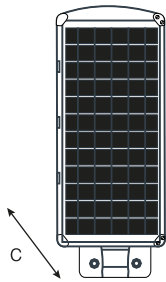

EU 2019/2015 Enerji verimliliği direktifine göre güç ve ışık akısı değerleri için ±10% tolerans mevcuttur.

Optik Özellikler

Işık Akısı	: 1200 lm
Renksel Geriverim Endeksi CRI	: ≥ 80
Işık Açısı	: 120°
Işık Kaynağı	: Mid Power LED
Renk Sıcaklığı	: 6500K

Işık Şiddeti Dağılım Eğrisi (Polar)

Boyutlar & Ağırlık

a	b	c	Ağırlık
190mm	480mm	55mm	1800g

Paketleme Verisi

Ürün Kodu	Kutu İçi Miktar (adet)	Koli İçi Miktar (adet)	Koli Boyutları (en x boy x yükseklik) (mm)	Koli Ağırlığı (kg)
9352	1	5	330 x 615 x 220	10,6