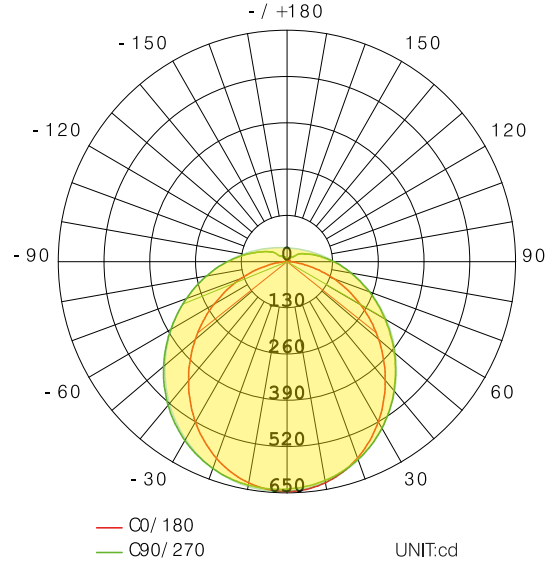

90W LED SOLAR SOKAK ARMATÜR

9352

Kullanım Alanları

- Bahçeler
- Otoparklar
- Spor Alanları
- Sokaklar

Genel Özellikler

Gövde Materyali	: ABS Plastik
Ürün Rengi	: RAL 9005
Darbe Dayanımı	: IK06
IP Seviyesi	: IP65
Çalışma Sıcaklığı	: -25°C ~ +50°C
LED Ömrü	: 30.000 saat
Ürün Ömrü	: 30.000 saat
Sensör & Algılama Mesafesi	: Hareket Sensörü & 5-8m
Dim Özelliği	: Dim Edilebilir
Montaj Tipi	: Direğe Montaj

Solar Panel Özellikleri

Panel Tipi	: Polikristal
Panel Voltajı	: 6V
Panel Gücü	: 12W
Kontrol Ünitesi	: Uzaktan Kumanda

Elektriksel Özellikler

Güç	: 90 W
Pil Tipi	: LiFePo4
Pil Voltajı	: 3.2V
Pil Kapasitesi	: 12000mA
Şarj Süresi	: 6 - 7 saat
Çalışma Süresi	: 12 - 16 saat
Koruma Sınıfı	: III

EU 2019/2015 Enerji verimliliği direktifine göre güç ve ışık akısı değerleri için ±10% tolerans mevcuttur.

Optik Özellikler

Işık Akısı	: 1200 lm
Renksel Geriverim Endeksi CRI	: ≥ 80
Işık Açısı	: 120°
Işık Kaynağı	: Mid Power LED
Renk Sıcaklığı	: 6500K

Işık Şiddeti Dağılım Eğrisi (Polar)

Boyutlar & Ağırlık

a	b	c	Ağırlık
190mm	480mm	55mm	1800g

Paketleme Verisi

Ürün Kodu	Kutu İçi Miktar (adet)	Koli İçi Miktar (adet)	Koli Boyutları (en x boy x yükseklik) (mm)	Koli Ağırlığı (kg)
9352	1	5	330 x 615 x 220	10,6