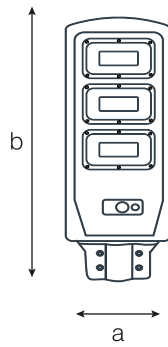

Işık Şiddeti Dağılım Eğrisi (Polar)

Boyutlar & Ağırlık

a	b	c	Ağırlık
190mm	480mm	55mm	1800g

Paketleme Verisi

Ürün Kodu	Kutu İçi Miktar (adet)	Koli İçi Miktar (adet)	Koli Boyutları (en x boy x yükseklik) (mm)	Koli Ağırlığı (kg)
9352	1	5	330 x 615 x 220	10,6