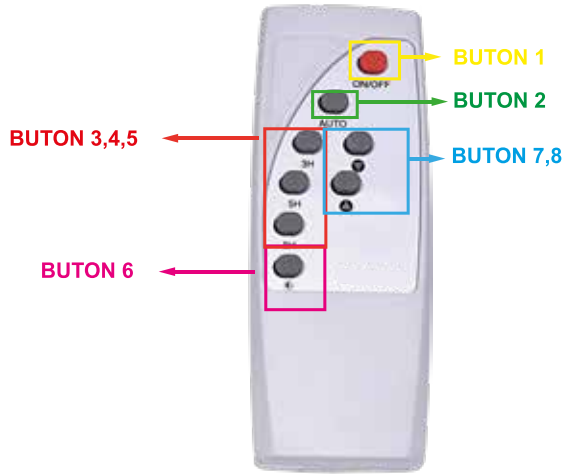

EU 2019/2015 Enerji verimliliği direktifine göre güç ve ışık akısı değerleri için ±10% tolerans mevcuttur.

Optik Özellikler

Işık Akısı	: 1200 lm
Renksel Geriverim Endeksi CRI	: ≥ 80
Işık Açısı	: 120°
Işık Kaynağı	: Mid Power LED
Renk Sıcaklığı	: 6500K

Işık Şiddeti Dağılım Eğrisi (Polar)

Boyutlar & Ağırlık

a	b	c	Ağırlık
190mm	480mm	55mm	1800g

Paketleme Verisi

Ürün Kodu	Kutu İçi Miktar (adet)	Koli İçi Miktar (adet)	Koli Boyutları (en x boy x yükseklik) (mm)	Koli Ağırlığı (kg)
9352	1	5	330 x 615 x 220	10,6

Uzaktan Kumanda Pin Diyagramı

<p>BUTON 1 AÇ/KAPAT</p>	
<p>BUTON 2 OTOMATİK MOD</p> <p>Bu modda sensör algıladığında ürün %100 ışık verir, sensör algılamadığında %30 ışık verir.</p>	
<p>BUTON 3,4,5</p> <p>Ürün belirlenen süre kadar çalışır. (2 Saat, 5 Saat, 8 Saat)</p>	
<p>BUTON 7,8</p> <p>4 modda dimlenebilir</p>	
<p>BUTON 6</p> <p>Sensör devre dışı kalır ve ürün gece boyunca sürekli çalışır.</p>	