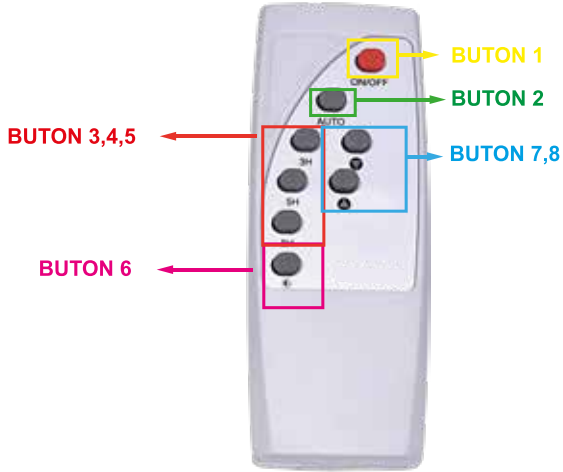

## Optik Özellikler

Işık Akısı	: 1500 lm
Renksel Geriverim Endeksi CRI	: $\geq 80$
Işık Açısı	: $120^\circ$
Işık Kaynağı	: Mid Power LED
Renk Sıcaklığı	: 6500K

Işık Şiddeti Dağılım Eğrisi (Polar)

## Boyutlar & Ağırlık

a	b	c	Ağırlık
250mm	630mm	55mm	2500g

## Uzaktan Kumanda Pin Diyagramı

<p><b>BUTON 1 AÇ/KAPAT</b></p>	
<p><b>BUTON 2 OTOMATİK MOD</b></p> <p>Bu modda sensör algıladığında ürün %100 ışık verir, sensör algılamadığında %30 ışık verir.</p>	
<p><b>BUTON 3,4,5</b></p> <p>Ürün belirlenen süre kadar çalışır. (2 Saat, 5 Saat, 8 Saat)</p>	
<p><b>BUTON 7,8</b></p> <p>4 modda dimlenebilir</p>	
<p><b>BUTON 6</b></p> <p>Sensör devre dışı kalır ve ürün gece boyunca sürekli çalışır.</p>	