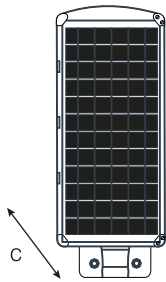

Boyutlar & Ağırlık

a	b	c	Ağırlık
250mm	630mm	55mm	2500g

Paketleme Verisi

Ürün Kodu	Kutu İçi Miktar (adet)	Koli İçi Miktar (adet)	Koli Boyutları (en x boy x yükseklik) (mm)	Koli Ağırlığı (kg)
9353	1	5	360 x 640 x 275	14,2