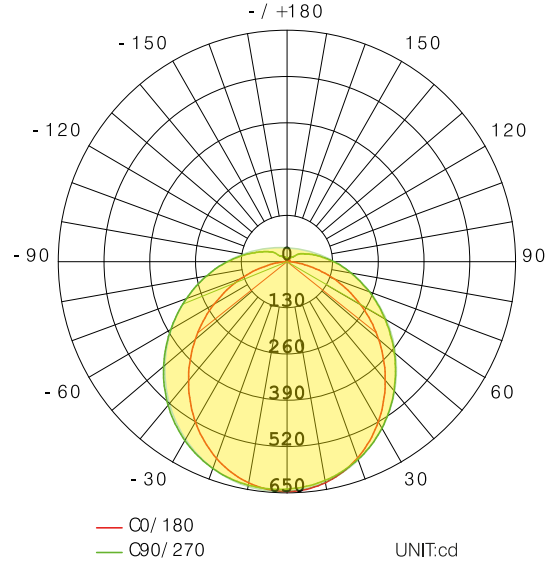

### Genel Özellikler

Gövde Materyali	: ABS Plastik
Ürün Rengi	: RAL 9005
Darbe Dayanımı	: IK06
IP Seviyesi	: IP65
Çalışma Sıcaklığı	: -25°C ~ +50°C
LED Ömrü	: 30.000 saat
Ürün Ömrü	: 30.000 saat
Sensör & Algılama Mesafesi	: Hareket Sensörü & 5-8m
Dim Özelliği	: Dim Edilebilir
Montaj Tipi	: Direğe Montaj

## Optik Özellikler

Işık Akısı	: 1500 lm
Renksel Geriverim Endeksi CRI	: $\geq 80$
Işık Açısı	: $120^\circ$
Işık Kaynağı	: Mid Power LED
Renk Sıcaklığı	: 6500K

Işık Şiddeti Dağılım Eğrisi (Polar)